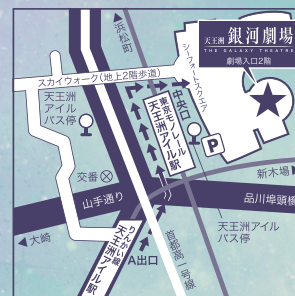

〒140-0002 東京都品川区東品川 2-3-16
シーフォートスクエア内2階

※3歳以下のお客様のご入場はご遠慮いただいております。※一部プレイガイドでは、フィーチャーフォンはご利用いただけません。予めご確認ください。
※出演者及び公演スケジュールは予告なく変更となる場合がございます。
※キャンセル・変更・公演中止時以外の払い戻しは一切できません。また、天変地異及びそれに伴う交通機関トラブルの場合でも、公演が行われた際には払戻しできませんのでご了承の上、お買い求めください。
※公演が中止になった場合には、公式サイト・Twitterにて公演中止のお知らせ、払い戻し方法のご案内をさせていただきます。
※チケットは、紛失・盗難などいかなる場合においても再発行できませんので充分にご注意ください。
※営利目的によるチケットの購入、譲渡・転売行為は固くお断りしております。※お席の場所によっては舞台の一部で見えづらい場合がございます。
※未成年者は、必ず保護者の承諾を得てからチケットのご購入とご来場をお願いします。夜の公演は終演時間が遅くなりますので、お帰りの時間にもご注意ください。
※公演当日、劇場内の模様を撮影し、放送・配信・複製頒布等する場合がございます。※車椅子をご利用のお客様はチケット購入後、事前にネットプランニングへご連絡ください。

チケットに関する問合せ | イープラス <https://eplus.jp/qa/> TEL: 050-3185-6683 (10:00~18:00 / 土日祝含む)
公演に関する問合せ | ネットプランニング TEL: 03-3715-5624 (平日11:00~18:00)
<https://www.nelke.co.jp/about/contact1.php>

ミュージカル「美少女戦士セーラームーン」公式サイト
<http://sailormoon-official.com/stage/musical/>

Twitter sailormoon_25th
Instagram sailormoon_musical